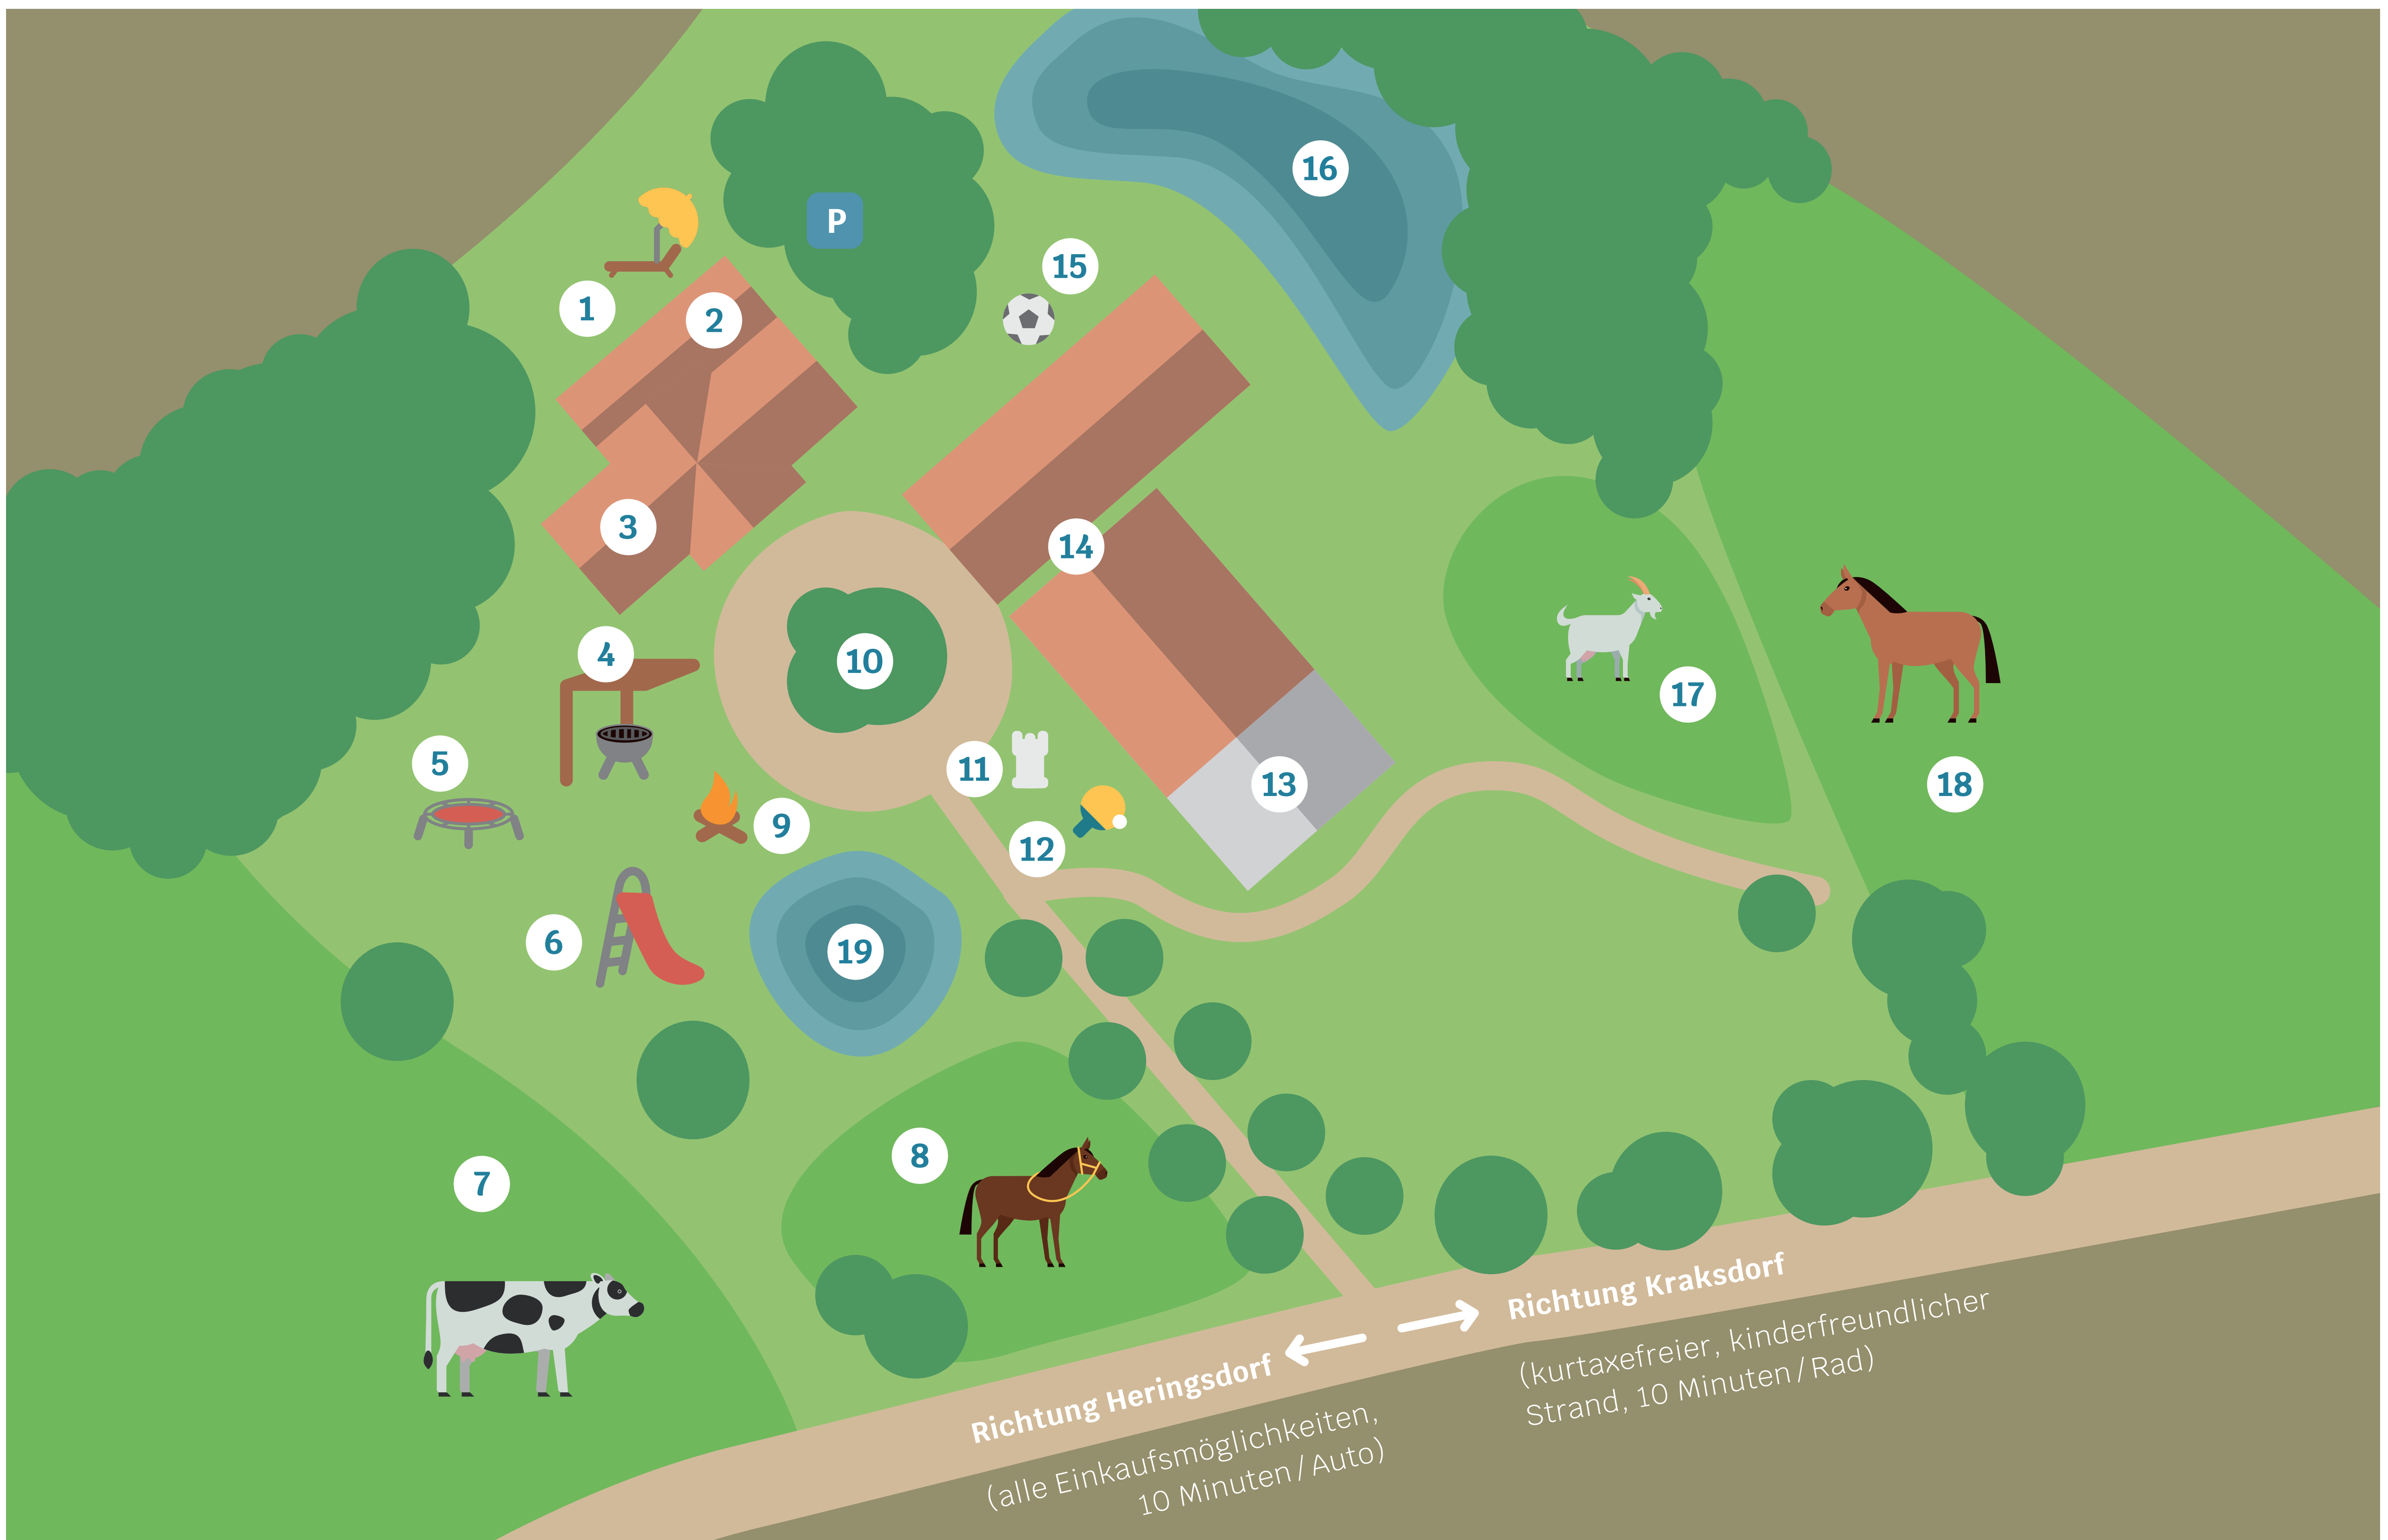

- 1** Sonnenterrasse
- 2 Herrenhaus-Anbau**
- Ferienwohnungen:**
- Pappel (4 Pers.)
- Esche (4 Pers.)
- Eiche (2-3 Pers.)
- Ulme (4 Pers.)

- 3 Herrenhaus**
- Ferienwohnungen:**
- Kastanie (4-5 Pers.)
- Platane (5 Pers.)
- 4** Grillplatz mit Überdachung
- 5** Trampolin
- 6** Spielplatz

- 7** Rinderweide
- 8** Ponyreiten
- 9** Lagerfeuer
- 10** Auffahrt
- 11** Großschach
- 12** Tischtennis
- 13** Stallungen / Strohscheune

- 14 Nebengebäude mit Gemeinschaftsraum**
- Ferienwohnungen:**
- Apfel (5 Pers.)
- Birne (5 Pers.)
- Quitte (5 Pers.)
- Nuss (5 Pers.)
- Weißdorn (6 Pers.)
- Pflaume (6 Pers.)
- Kirsche (5 Pers.)

- 15** Fußball
- 16** Ententeich
- 17** Ziegenweide
- 18** Pferdeweide
- 19** Hofteich